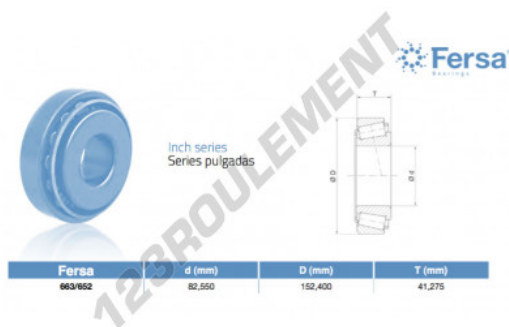

## Roulement conique

### 663-652-ASFERSA - 663-652-ASFERSA

<https://www.123roulement.ch/roulement-palier/roulement-rouleaux/conique/663-652-asfersa>

## CARACTÉRISTIQUES PRODUIT

Marque	ASFERSA
N° Ean13	3663952518206
Diam. intérieur	82.55 mm
Diam. extérieur	152.4 mm
Épaisseur	41.275 mm
Conditionnement	1

[contact@123roulement.ch](mailto:contact@123roulement.ch)