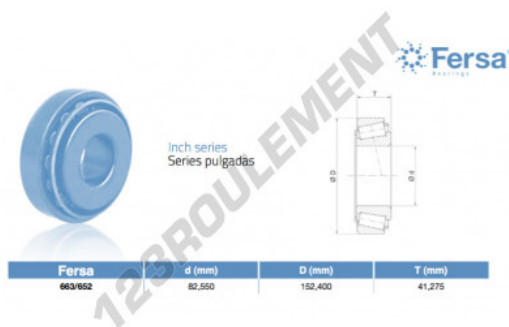

## Roulement conique

### 663-652-ASFERSA - 663-652-ASFERSA

<https://www.123roulement.ch/roulement-palier/roulement-rouleaux/conique/663-652-asfersa>

### CARACTÉRISTIQUES PRODUIT

Marque	ASFERSA
N° Ean13	3663952518206
Diam. intérieur	82.55 mm
Diam. extérieur	152.4 mm
Epaisseur	41.275 mm
Conditionnement	1

[contact@123roulement.ch](mailto:contact@123roulement.ch)