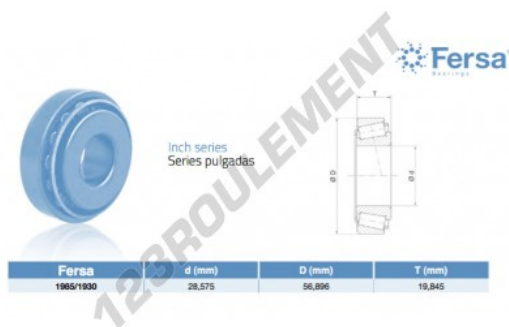

Roulement conique

1985-1930-ASFERSA - 1985-1930-ASFERSA

<https://www.123roulement.ch/roulement-palier/roulement-rouleaux/conique/1985-1930-asfersa>

CARACTÉRISTIQUES PRODUIT

Marque	ASFERSA
N° Ean13	3663952518367
Diam. intérieur	28.575 mm
Diam. extérieur	56.896 mm
Épaisseur	19.845 mm
Conditionnement	1