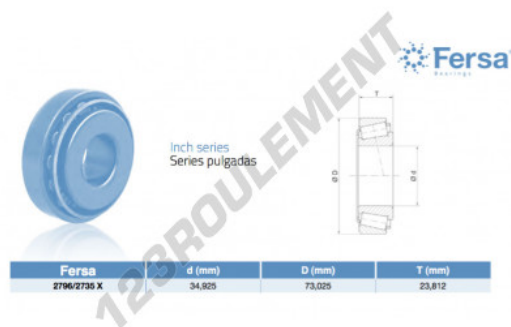

Roulement conique 2796-2735X-ASFERSA - 2796-2735X-ASFERSA

<https://www.123roulement.ch/roulement-palier/roulement-rouleaux/conique/2796-2735x-asfersa>

CARACTÉRISTIQUES PRODUIT

Marque	ASFERSA
N° Ean13	3663952518527
Diam. intérieur	34.925 mm
Diam. extérieur	73.025 mm
Épaisseur	23.812 mm
Conditionnement	1