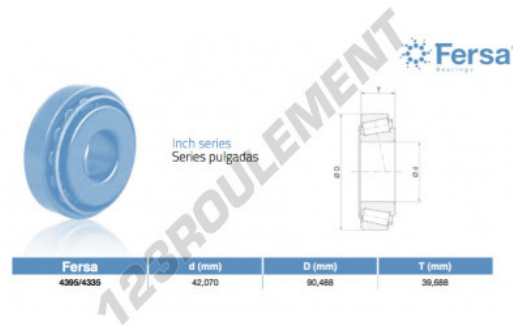

Roulement conique

4395-4335-ASFERSA - 4395-4335-ASFERSA

<https://www.123roulement.ch/roulement-palier/roulement-rouleaux/conique/4395-4335-asfersa>

CARACTÉRISTIQUES PRODUIT

Marque	ASFERSA
N° Ean13	3663952518893
Diam. intérieur	42.07 mm
Diam. extérieur	90.488 mm
Epaisseur	39.688 mm
Conditionnement	1