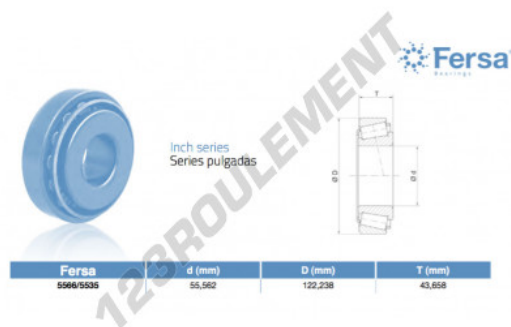

## Roulement conique 5566-5535-ASFERSA - 5566-5535-ASFERSA

<https://www.123roulement.ch/roulement-palier/roulement-rouleaux/conique/5566-5535-asfersa>

### CARACTÉRISTIQUES PRODUIT

Marque	ASFERSA
N° Ean13	3663952811796
Diam. intérieur	55.562 mm
Diam. intérieur	2 3/16" inch
Diam. extérieur	122.238 mm
Diam. extérieur	4 13/16" inch
Epaisseur	43.658 mm
Epaisseur	1 23/32" inch
Poids	2540 g
Conditionnement	1