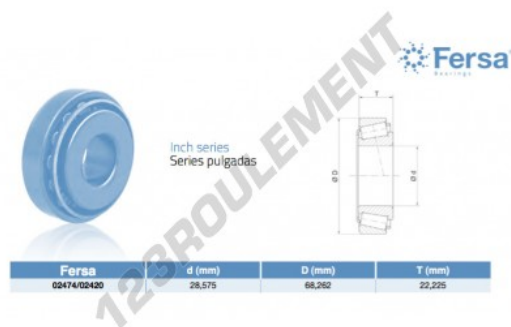

Roulement conique**02474-02420-ASFERSA - 02474-02420-ASFERSA**<https://www.123roulement.ch/roulement-palier/roulement-rouleaux/conique/02474-02420-asfersa>**CARACTÉRISTIQUES PRODUIT**

Marque	ASFERSA
N° Ean13	3663952519142
Diam. intérieur	28.575 mm
Diam. extérieur	68.262 mm
Epaisseur	22.225 mm
Conditionnement	1