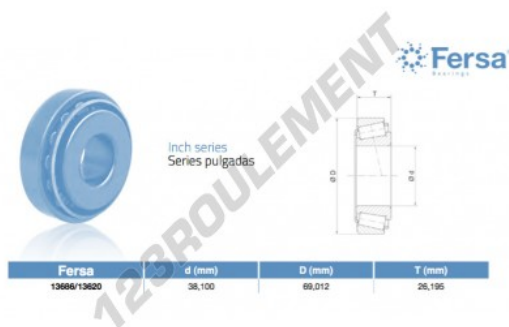

Roulement conique

13686-13620-ASFERSA - 13686-13620-ASFERSA

<https://www.123roulement.ch/roulement-palier/roulement-rouleaux/conique/13686-13620-asfersa>

CARACTÉRISTIQUES PRODUIT

Marque	ASFERSA
N° Ean13	3663952519456
Diam. intérieur	38.1 mm
Diam. intérieur	1 1/2" inch
Diam. extérieur	69.012 mm
Diam. extérieur	2.717" inch
Epaisseur	26.195 mm
Epaisseur	1.031" inch
Conditionnement	1