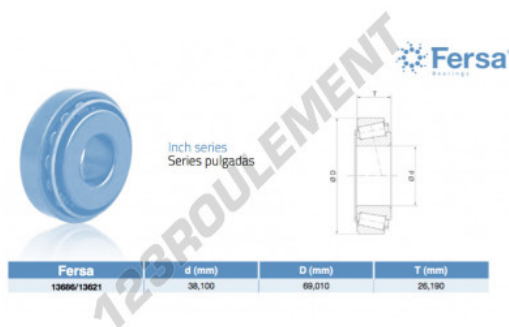

Roulement conique**13686-13621-ASFERSA - 13686-13621-ASFERSA**

<https://www.123roulement.ch/roulement-palier/roulement-rouleaux/conique/13686-13621-asfersa>

**CARACTÉRISTIQUES PRODUIT**

Marque	ASFERSA
N° Ean13	3663952519463
Diam. intérieur	38.1 mm
Diam. extérieur	69.01 mm
Epaisseur	26.19 mm
Conditionnement	1