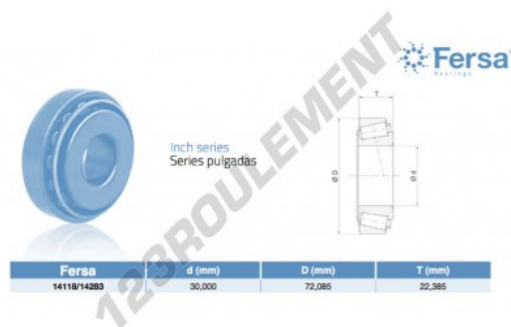

Roulement conique

14118-14283-ASFERSA - 14118-14283-ASFERSA

<https://www.123roulement.ch/roulement-palier/roulement-rouleaux/conique/14118-14283-asfersa>

CARACTÉRISTIQUES PRODUIT

Marque	ASFERSA
N° Ean13	3663952519524
Diam. intérieur	30 mm
Diam. extérieur	72.085 mm
Épaisseur	22.385 mm
Conditionnement	1