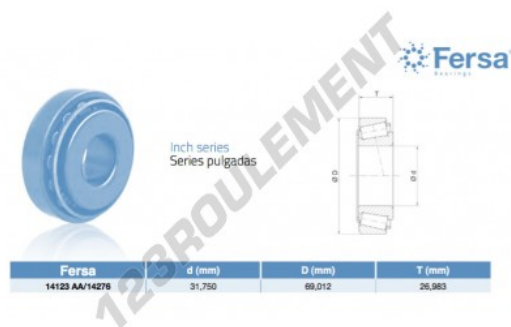

Roulement conique

14123AA-14276-ASFERSA - 14123AA-14276-ASFERSA

<https://www.123roulement.ch/roulement-palier/roulement-rouleaux/conique/14123aa-14276-asfersa>

CARACTÉRISTIQUES PRODUIT

Marque	ASFERSA
N° Ean13	3663952519555
Diam. intérieur	31.75 mm
Diam. extérieur	69.012 mm
Épaisseur	26.983 mm
Conditionnement	1