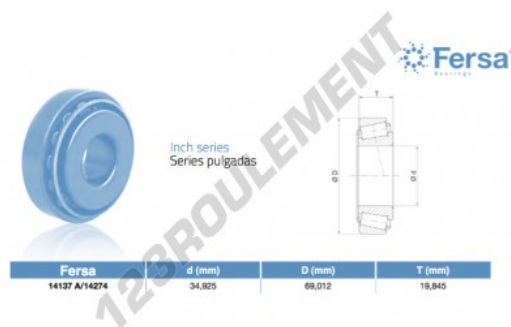

## Roulement conique

### 14137A-14274-ASFERSA - 14137A-14274-ASFERSA

<https://www.123roulement.ch/roulement-palier/roulement-rouleaux/conique/14137a-14274-asfersa>

## CARACTÉRISTIQUES PRODUIT

Marque	ASFERSA
N° Ean13	3663952519630
Diam. intérieur	34.925 mm
Diam. extérieur	69.012 mm
Épaisseur	19.845 mm
Conditionnement	1

[contact@123roulement.ch](mailto:contact@123roulement.ch)