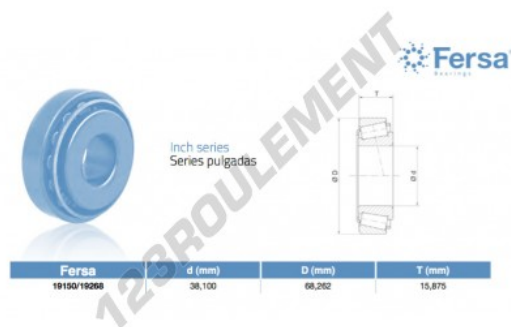

Roulement conique

19150-19268-ASFERSA - 19150-19268-ASFERSA

<https://www.123roulement.ch/roulement-palier/roulement-rouleaux/conique/19150-19268-asfersa>

CARACTÉRISTIQUES PRODUIT

Marque	ASFERSA
N° Ean13	3663952519999
Diam. intérieur	38.1 mm
Diam. extérieur	68.262 mm
Epaisseur	15.875 mm
Conditionnement	1