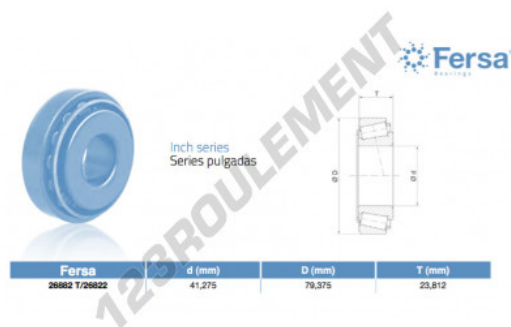

## Roulement conique

### 26882T-26822-ASFERSA - 26882T-26822-ASFERSA

<https://www.123roulement.ch/roulement-palier/roulement-rouleaux/conique/26882t-26822-asfersa>

## CARACTÉRISTIQUES PRODUIT

Marque	ASFERSA
N° Ean13	3663952520339
Diam. intérieur	41.275 mm
Diam. extérieur	79.375 mm
Épaisseur	23.812 mm
Conditionnement	1

[contact@123roulement.ch](mailto:contact@123roulement.ch)