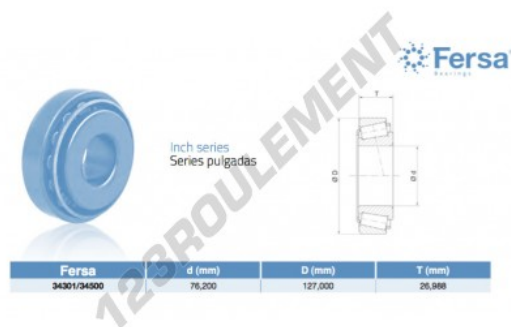

## Roulement conique

### 34301-34500-ASFERSA - 34301-34500-ASFERSA

<https://www.123roulement.ch/roulement-palier/roulement-rouleaux/conique/34301-34500-asfersa>

## CARACTÉRISTIQUES PRODUIT

Marque	ASFERSA
N° Ean13	3663952520711
Diam. intérieur	76.2 mm
Diam. extérieur	127 mm
Épaisseur	26.988 mm
Conditionnement	1

[contact@123roulement.ch](mailto:contact@123roulement.ch)