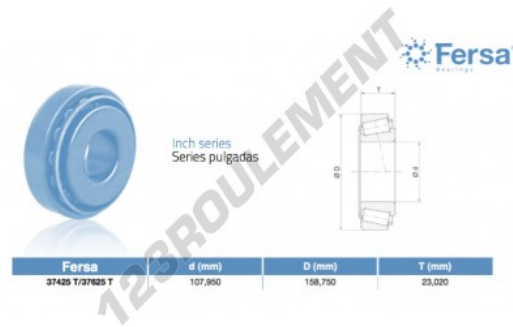

**Roulement conique**  
**37425T-37625T-ASFERSA - 37425T-37625T-ASFERSA**  
<https://www.123roulement.ch/roulement-palier/roulement-rouleaux/conique/37425t-37625t-asfersa>

**CARACTÉRISTIQUES PRODUIT**

Marque	ASFERSA
N° Ean13	3663952520742
Diam. intérieur	107.95 mm
Diam. intérieur	4 1/4" inch
Diam. extérieur	158.75 mm
Diam. extérieur	6 1/4" inch
Epaisseur	23.02 mm
Epaisseur	29/32" inch
Conditionnement	1