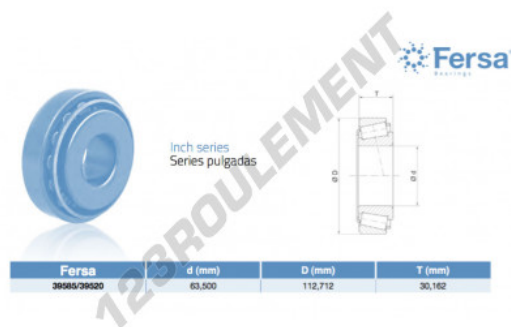

## Roulement conique

### 39585-39520-ASFERSA - 39585-39520-ASFERSA

<https://www.123roulement.ch/roulement-palier/roulement-rouleaux/conique/39585-39520-asfersa>

## CARACTÉRISTIQUES PRODUIT

|                 |               |
|-----------------|---------------|
| Marque          | ASFERSA       |
| N° Ean13        | 3663952520797 |
| Diam. intérieur | 63.5 mm       |
| Diam. intérieur | 2 1/2" inch   |
| Diam. extérieur | 112.712 mm    |
| Diam. extérieur | 4 7/16" inch  |
| Epaisseur       | 30.162 mm     |
| Epaisseur       | 1 3/16" inch  |
| Conditionnement | 1             |