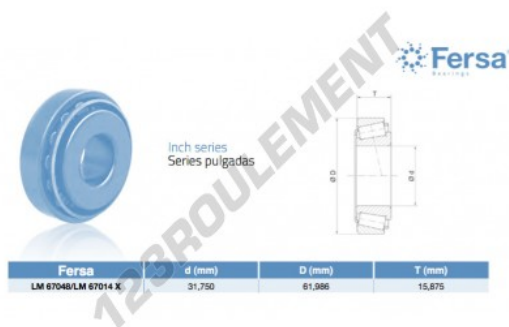

**Roulement conique****LM67048-LM67014X-ASFERSA - LM67048-LM67014X-ASFERSA**

<https://www.123roulement.ch/roulement-palier/roulement-rouleaux/conique/lm67048-lm67014x-asfersa>

**CARACTÉRISTIQUES PRODUIT**

Marque	ASFERSA
N° Ean13	3663952521237
Diam. intérieur	31.75 mm
Diam. extérieur	61.986 mm
Epaisseur	15.875 mm
Conditionnement	-

[contact@123roulement.ch](mailto:contact@123roulement.ch)

+33 359 36 04 90

CRT4 de Lesquin 60 Rue Du Haut De Sainghin 59273 Fretin FRANCE