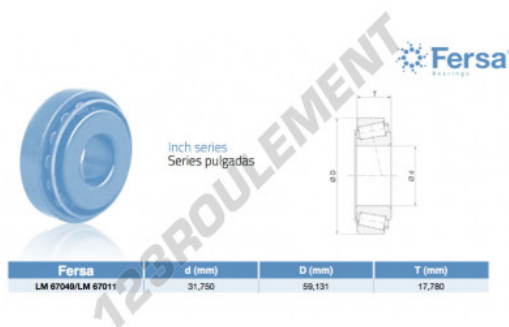

Roulement conique**LM67049-LM67011-ASFERSA - LM67049-LM67011-ASFERSA**

<https://www.123roulement.ch/roulement-palier/roulement-rouleaux/conique/lm67049-lm67011-asfersa>

**CARACTÉRISTIQUES PRODUIT**

Marque	ASFERSA
N° Ean13	3663952521251
Diam. intérieur	31.75 mm
Diam. extérieur	59.131 mm
Epaisseur	17.78 mm
Conditionnement	1