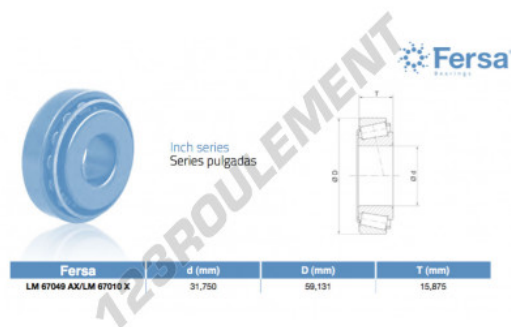

Roulement conique**LM67049AX-LM67010X-ASFERSA - LM67049AX-LM67010X-ASFERSA**

<https://www.123roulement.ch/roulement-palier/roulement-rouleaux/conique/lm67049ax-lm67010x-asfersa>

**CARACTÉRISTIQUES PRODUIT**

Marque	ASFERSA
N° Ean13	3663952521282
Diam. intérieur	31.75 mm
Diam. extérieur	59.131 mm
Épaisseur	15.875 mm
Conditionnement	1

contact@123roulement.ch

+33 359 36 04 90

CRT4 de Lesquin 60 Rue Du Haut De Sainghin 59273 Fretin FRANCE