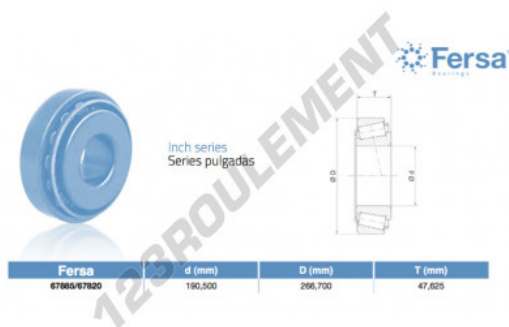

Roulement conique

67885-67820-ASFERSA - 67885-67820-ASFERSA

<https://www.123roulement.ch/roulement-palier/roulement-rouleaux/conique/67885-67820-asfersa>

CARACTÉRISTIQUES PRODUIT

Marque	ASFERSA
N° Ean13	3663952521305
Diam. intérieur	190.5 mm
Diam. extérieur	266.7 mm
Epaisseur	47.625 mm
Conditionnement	1