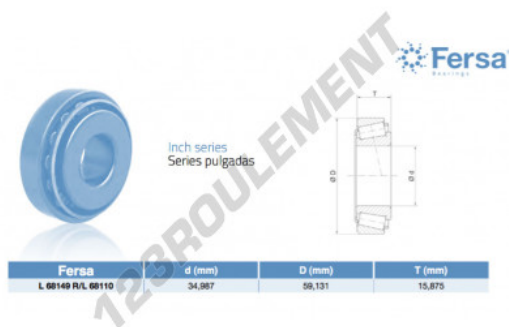

Roulement conique**L68149R-L68110-ASFERSA - L68149R-L68110-ASFERSA**

<https://www.123roulement.ch/roulement-palier/roulement-rouleaux/conique/l68149r-l68110-asfersa>

**CARACTÉRISTIQUES PRODUIT**

Marque	ASFERSA
N° Ean13	3663952521343
Diam. intérieur	34.987 mm
Diam. extérieur	59.131 mm
Épaisseur	15.875 mm
Conditionnement	1