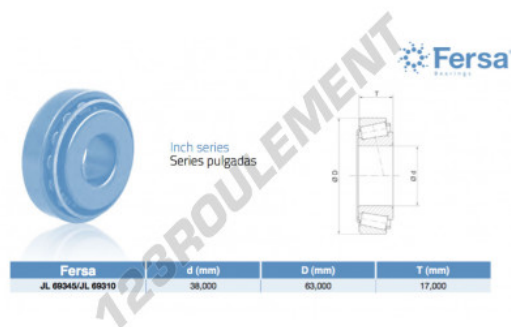

Roulement conique**JL69345-JL69310-ASFERSA - JL69345-JL69310-ASFERSA**

<https://www.123roulement.ch/roulement-palier/roulement-rouleaux/conique/jl69345-jl69310-asfersa>

**CARACTÉRISTIQUES PRODUIT**

Marque	ASFERSA
N° Ean13	3663952521367
Diam. intérieur	38 mm
Diam. extérieur	63 mm
Epaisseur	17 mm
Conditionnement	1