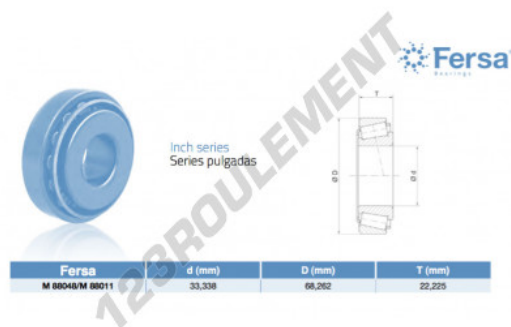

## Roulement conique

### M88048-M88011-ASFERSA - M88048-M88011-ASFERSA

<https://www.123roulement.ch/roulement-palier/roulement-rouleaux/conique/m88048-m88011-asfersa>

## CARACTÉRISTIQUES PRODUIT

Marque	ASFERSA
N° Ean13	3663952521572
Diam. intérieur	33.338 mm
Diam. intérieur	1 5/16" inch
Diam. extérieur	68.262 mm
Diam. extérieur	2 11/16" inch
Epaisseur	22.225 mm
Epaisseur	7/8" inch
Conditionnement	1