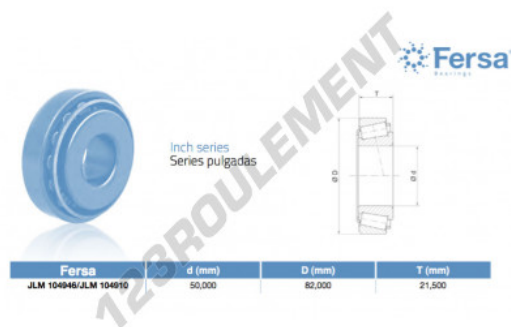

**Roulement conique****JLM104946-JLM104910-ASFERSA - JLM104946-JLM104910-ASFERSA**

<https://www.123roulement.ch/roulement-palier/roulement-rouleaux/conique/jlm104946-jlm104910-asfersa>

**CARACTÉRISTIQUES PRODUIT**

Marque	ASFERSA
N° Ean13	3663952521671
Diam. intérieur	50 mm
Diam. extérieur	82 mm
Épaisseur	21.5 mm
Conditionnement	1

[contact@123roulement.ch](mailto:contact@123roulement.ch)

+33 359 36 04 90

CRT4 de Lesquin 60 Rue Du Haut De Sainghin 59273 Fretin FRANCE