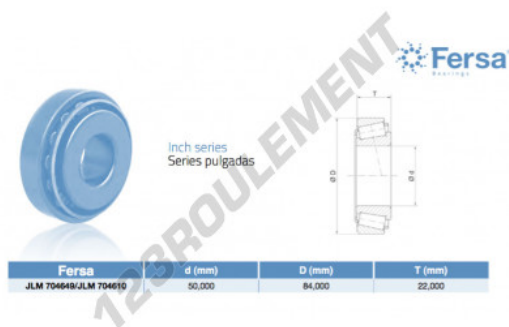

Roulement conique**JLM704649-JLM704610-ASFERSA - JLM704649-JLM704610-ASFERSA**

<https://www.123roulement.ch/roulement-palier/roulement-rouleaux/conique/jlm704649-jlm704610-asfersa>

**CARACTÉRISTIQUES PRODUIT**

Marque	ASFERSA
N° Ean13	3663952522159
Diam. intérieur	50 mm
Diam. extérieur	84 mm
Epaisseur	22 mm
Conditionnement	1

contact@123roulement.ch

+33 359 36 04 90

CRT4 de Lesquin 60 Rue Du Haut De Sainghin 59273 Fretin FRANCE