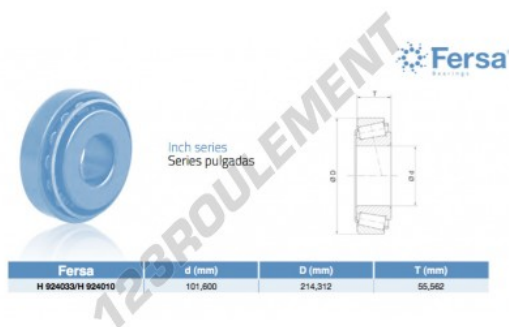

**Roulement conique****H924033-H924010-ASFERSA - H924033-H924010-ASFERSA**

<https://www.123roulement.ch/roulement-palier/roulement-rouleaux/conique/h924033-h924010-asfersa>

**CARACTÉRISTIQUES PRODUIT**

Marque	ASFERSA
N° Ean13	3663952522630
Diam. intérieur	101.6 mm
Diam. extérieur	214.312 mm
Epaisseur	55.562 mm
Conditionnement	1