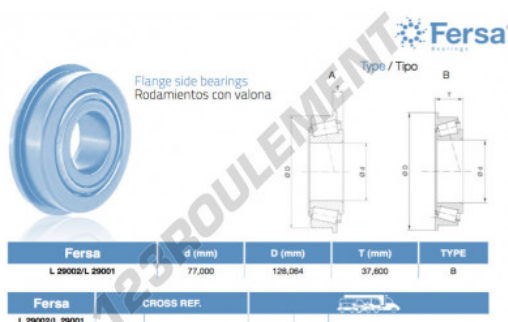

Roulement conique L29002-L29001-ASFERSA - L29002-L29001-ASFERSA

<https://www.123roulement.ch/roulement-palier/roulement-rouleaux/conique/l29002-l29001-asfersa>

CARACTÉRISTIQUES PRODUIT

| | |
|-----------------|---------------|
| Marque | ASFERSA |
| N° Ean13 | 3663952523842 |
| Diam. intérieur | 77 mm |
| Diam. extérieur | 128.064 mm |
| Épaisseur | 37.6 mm |
| Conditionnement | 1 |