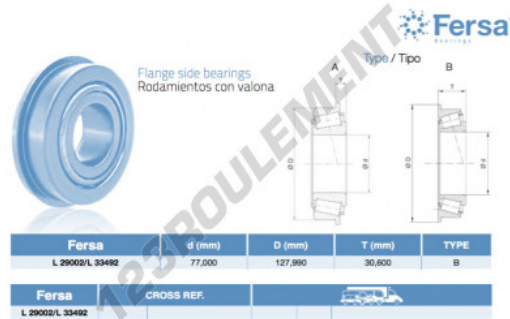

Roulement conique L29002-L33492-ASFERSA - L29002-L33492-ASFERSA

<https://www.123roulement.ch/roulement-palier/roulement-rouleaux/conique/l29002-l33492-asfersa>

CARACTÉRISTIQUES PRODUIT

| | |
|-----------------|---------------|
| Marque | ASFERSA |
| N° Ean13 | 3663952523859 |
| Diam. intérieur | 77 mm |
| Diam. intérieur | 3.031" inch |
| Diam. extérieur | 127.99 mm |
| Diam. extérieur | 5.039" inch |
| Epaisseur | 30.6 mm |
| Epaisseur | 1.205" inch |
| Conditionnement | 1 |