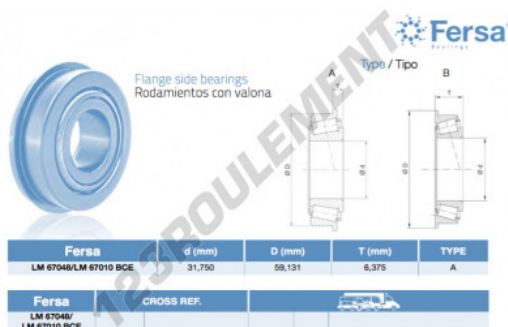

Roulement conique

LM67048-LM67010BCE-ASFERSA - LM67048-LM67010BCE-ASFERSA

<https://www.123roulement.ch/roulement-palier/roulement-rouleaux/conique/lm67048-lm67010bce-asfersa>

CARACTÉRISTIQUES PRODUIT

Marque	ASFERSA
N° Ean13	3663952523873
Diam. intérieur	31.75 mm
Diam. extérieur	59.131 mm
Épaisseur	6.375 mm
Conditionnement	1