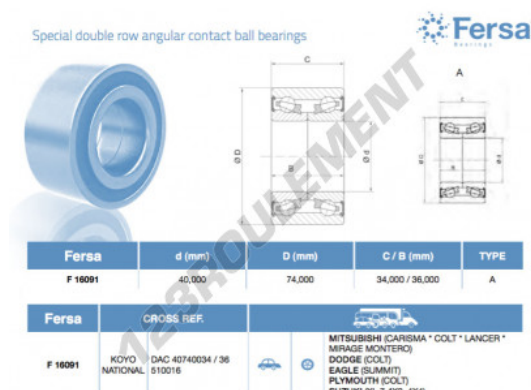

Roulement de roue
F16091-ASFERSA - F16091-ASFERSA
<https://www.123roulement.ch/roulement-palier/roue/f16091-asfersa>

CARACTÉRISTIQUES PRODUIT

Marque	ASFERSA
N° Ean13	3663952525631
Diam. intérieur	40 mm
Diam. intérieur	1.575" inch
Diam. extérieur	74 mm
Diam. extérieur	2.913" inch
Epaisseur	34 mm
Epaisseur	1.339" inch
Conditionnement	1