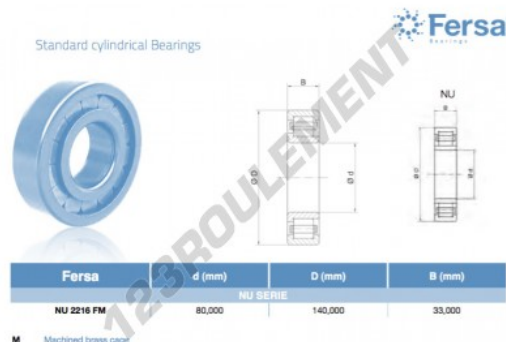

Roulement à rouleaux NU2216-FM-ASFERSA - NU2216-FM-ASFERSA

<https://www.123roulement.ch/roulement-palier/roulement-rouleaux/rouleaux/nu2216-fm-asfersa>

CARACTÉRISTIQUES PRODUIT

Marque	ASFERSA
N° Ean13	3663952528380
Diam. intérieur	80 mm
Diam. extérieur	140 mm
Épaisseur	33 mm
Conditionnement	1