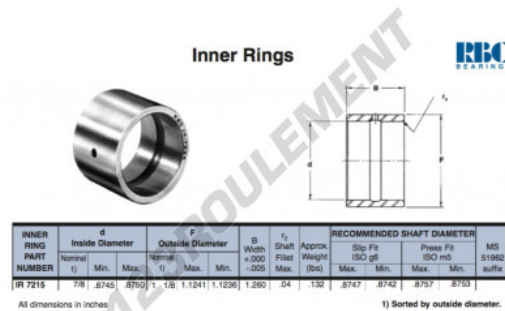

Bague intérieure IR7215-RBC - IR7215-RBC

<https://www.123roulement.ch/roulement-palier/roulement-aiguilles/bague-interieure/ir7215-rbc>

CARACTÉRISTIQUES PRODUIT

Marque	RBC
N° Ean13	3663952532189
Diam. intérieur	22.225 mm
Diam. extérieur	28.575 mm
Epaisseur	32.004 mm
Type	IR
Poids	60 g
Conditionnement	1