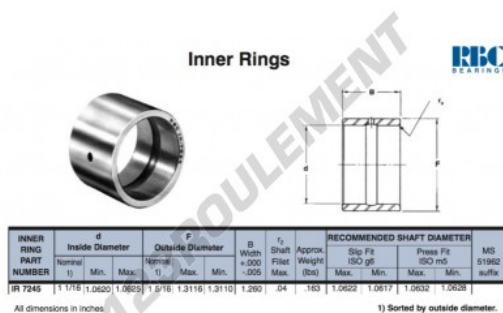

Bague intérieure IR7245-RBC - IR7245-RBC

<https://www.123roulement.ch/roulement-palier/roulement-aiguilles/bague-interieure/ir7245-rbc>

CARACTÉRISTIQUES PRODUIT

Marque	RBC
N° Ean13	3663952532301
Diam. intérieur	26.988 mm
Diam. extérieur	33.338 mm
Epaisseur	32.004 mm
Type	IR
Poids	74 g
Conditionnement	1