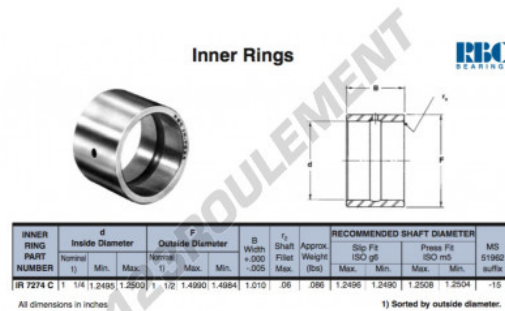

Bague intérieure IR7274-C-RBC - IR7274-C-RBC

<https://www.123roulement.ch/roulement-palier/roulement-aiguilles/bague-interieure/ir7274-c-rbc>

CARACTÉRISTIQUES PRODUIT

Marque	RBC
N° Ean13	3663952532417
Diam. intérieur	31.75 mm
Diam. extérieur	38.1 mm
Épaisseur	25.654 mm
Type	IR
Poids	39 g
Conditionnement	1