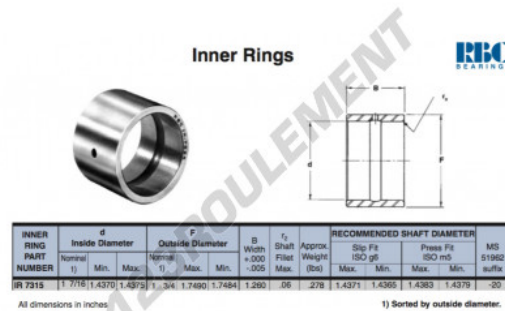

Bague intérieure IR7315-RBC - IR7315-RBC

<https://www.123roulement.ch/roulement-palier/roulement-aiguilles/bague-interieure/ir7315-rbc>

CARACTÉRISTIQUES PRODUIT

Marque	RBC
N° Ean13	3663952532615
Diam. intérieur	36.513 mm
Diam. extérieur	44.45 mm
Epaisseur	32.004 mm
Type	IR
Poids	126 g
Conditionnement	1