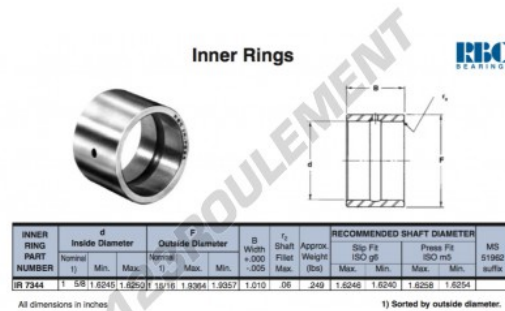

Bague intérieure IR7344-RBC - IR7344-RBC

<https://www.123roulement.ch/roulement-palier/roulement-aiguilles/bague-interieure/ir7344-rbc>

CARACTÉRISTIQUES PRODUIT

Marque	RBC
N° Ean13	3663952532707
Diam. intérieur	41.275 mm
Diam. extérieur	49.213 mm
Epaisseur	25.654 mm
Type	IR
Poids	113 g
Conditionnement	1