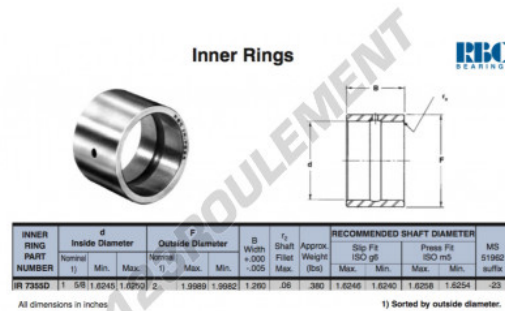

Bague intérieure IR7355-D-RBC - IR7355-D-RBC

<https://www.123roulement.ch/roulement-palier/roulement-aiguilles/bague-interieure/ir7355-d-rbc>

CARACTÉRISTIQUES PRODUIT

Marque	RBC
N° Ean13	3663952532745
Diam. intérieur	41.275 mm
Diam. extérieur	50.8 mm
Épaisseur	32.004 mm
Type	IR
Poids	172 g
Conditionnement	1