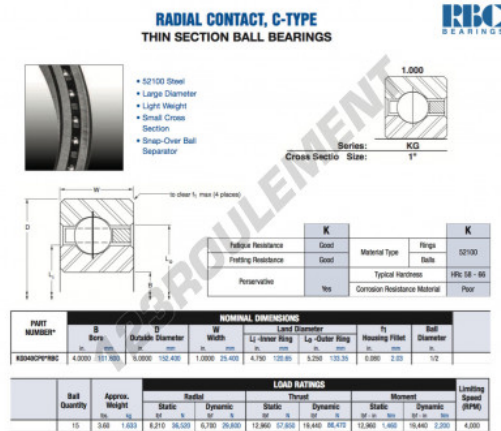

Roulement à bille simple rangée KG040-CP0-RBC - KG040-CP0-RBC

<https://www.123roulement.ch/roulement-palier/roulement-bille/simple-rangee/kg040-cp0-rbc>

CARACTÉRISTIQUES PRODUIT

Marque	RBC
N° Ean13	3663952533919
Diam. intérieur	101.6 mm
Diam. extérieur	152.4 mm
Epaisseur	25.4 mm
Poids	1633 g
Conditionnement	1