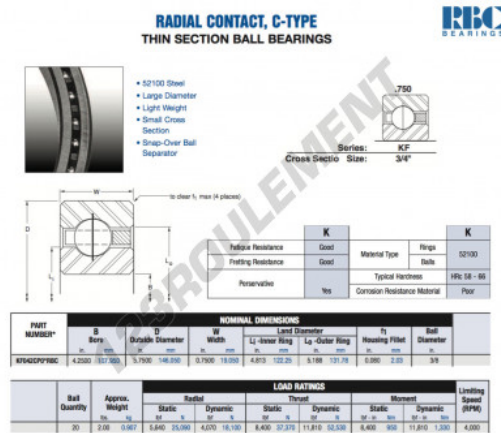

Roulement à bille simple rangée KF042-CP0-RBC - KF042-CP0-RBC

<https://www.123roulement.ch/roulement-palier/roulement-bille/simple-rangee/kf042-cp0-rbc>

CARACTÉRISTIQUES PRODUIT

Marque	RBC
N° Ean13	3663952533964
Diam. intérieur	107.95 mm
Diam. extérieur	146.05 mm
Épaisseur	19.05 mm
Poids	907 g
Conditionnement	1