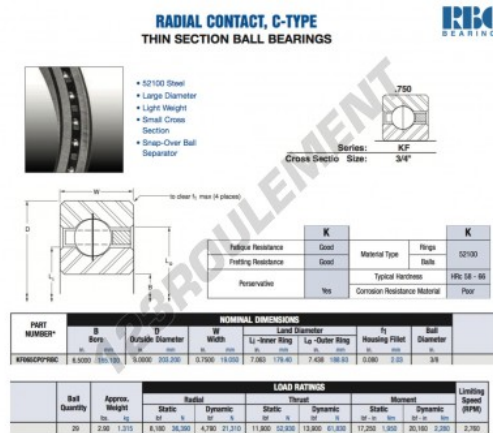

## Roulement à bille simple rangée KF065-CP0-RBC - KF065-CP0-RBC

<https://www.123roulement.ch/roulement-palier/roulement-bille/simple-rangee/kf065-cp0-rbc>

### CARACTÉRISTIQUES PRODUIT

|                 |               |
|-----------------|---------------|
| Marque          | RBC           |
| N° Ean13        | 3663952534312 |
| Diam. intérieur | 165.1 mm      |
| Diam. extérieur | 203.2 mm      |
| Épaisseur       | 19.05 mm      |
| Poids           | 1315 g        |
| Conditionnement | 1             |