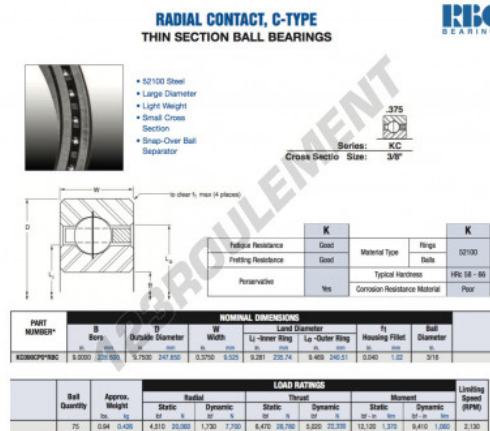

Roulement à bille simple rangée KC090-CP0-RBC - KC090-CP0-RBC

<https://www.123roulement.ch/roulement-palier/roulement-bille/simple-rangee/kc090-cp0-rbc>

CARACTÉRISTIQUES PRODUIT

Marque	RBC
N° Ean13	3663952534558
Diam. intérieur	228.6 mm
Diam. extérieur	247.65 mm
Épaisseur	9.525 mm
Poids	426 g
Conditionnement	1