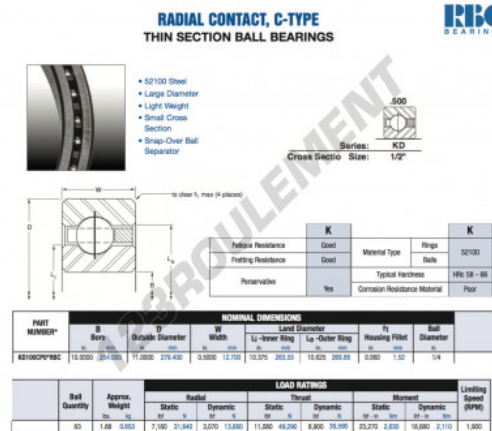

# Roulement à bille simple rangée KD100-CP0-RBC - KD100-CP0-RBC

<https://www.123roulement.ch/roulement-palier/roulement-bille/simple-rangee/kd100-cp0-rbc>

## CARACTÉRISTIQUES PRODUIT

Marque	RBC
N° Ean13	3663952534626
Diam. intérieur	254 mm
Diam. extérieur	279.4 mm
Épaisseur	12.7 mm
Poids	853 g
Conditionnement	1

[contact@123roulement.ch](mailto:contact@123roulement.ch)