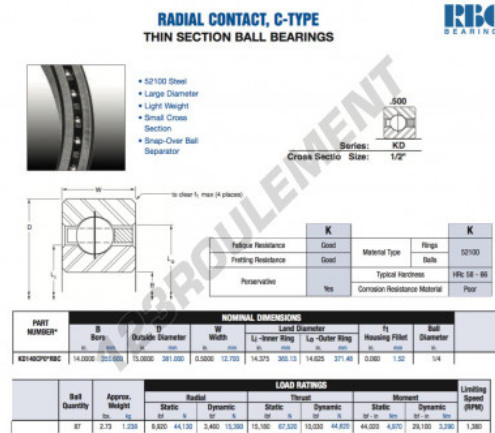

Roulement à bille simple rangée KD140-CP0-RBC - KD140-CP0-RBC

<https://www.123roulement.ch/roulement-palier/roulement-bille/simple-rangee/kd140-cp0-rbc>

CARACTÉRISTIQUES PRODUIT

Marque	RBC
N° Ean13	3663952534800
Diam. intérieur	355.6 mm
Diam. extérieur	381 mm
Epaisseur	12.7 mm
Poids	1238 g
Conditionnement	1