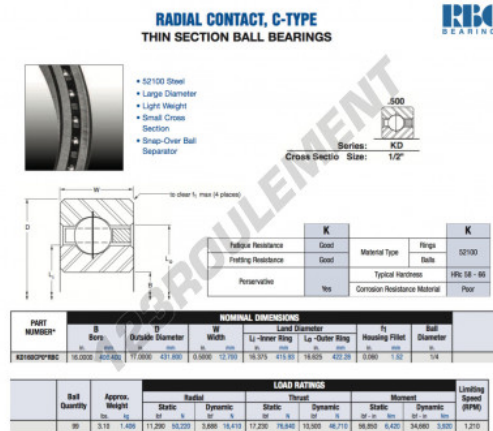

Roulement à bille simple rangée KD160-CP0-RBC - KD160-CP0-RBC

<https://www.123roulement.ch/roulement-palier/roulement-bille/simple-rangee/kd160-cp0-rbc>

CARACTÉRISTIQUES PRODUIT

Marque	RBC
N° Ean13	3663952534855
Diam. intérieur	406.4 mm
Diam. extérieur	431.8 mm
Epaisseur	12.7 mm
Poids	1406 g
Conditionnement	1