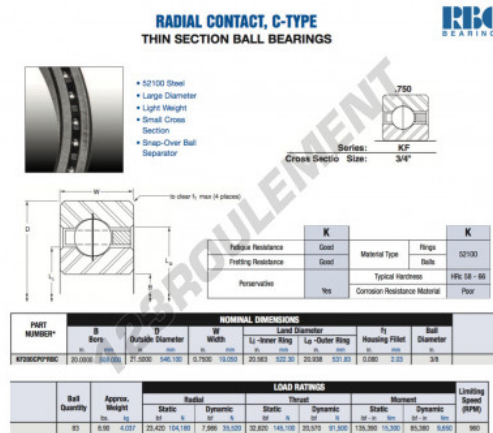

Roulement à bille simple rangée KF200-CP0-RBC - KF200-CP0-RBC

<https://www.123roulement.ch/roulement-palier/roulement-bille/simple-rangee/kf200-cp0-rbc>

CARACTÉRISTIQUES PRODUIT

Marque	RBC
N° Ean13	3663952534961
Diam. intérieur	508 mm
Diam. intérieur	20" inch
Diam. extérieur	546.1 mm
Diam. extérieur	21 1/2" inch
Epaisseur	19.05 mm
Epaisseur	3/4" inch
Poids	4037 g
Conditionnement	1