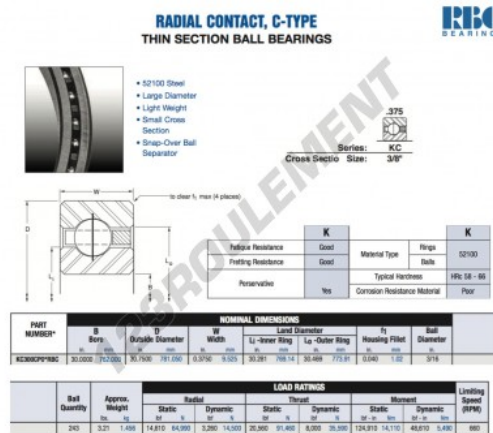

Roulement à bille simple rangée KC300-CP0-RBC - KC300-CP0-RBC

<https://www.123roulement.ch/roulement-palier/roulement-bille/simple-rangee/kc300-cp0-rbc>

CARACTÉRISTIQUES PRODUIT

Marque	RBC
N° Ean13	3663952535029
Diam. intérieur	762 mm
Diam. extérieur	781.05 mm
Epaisseur	9.525 mm
Poids	1456 g
Conditionnement	1