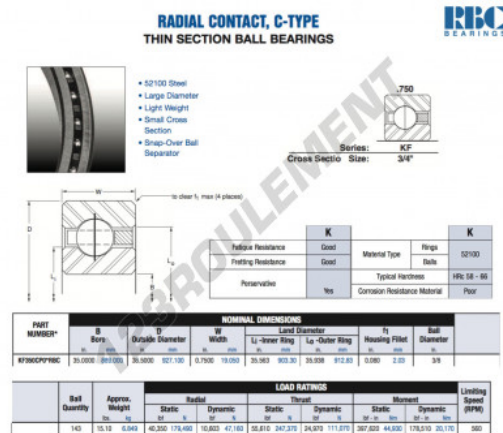

Roulement à bille simple rangée KF350-CP0-RBC - KF350-CP0-RBC

<https://www.123roulement.ch/roulement-palier/roulement-bille/simple-rangee/kf350-cp0-rbc>

CARACTÉRISTIQUES PRODUIT

Marque	RBC
N° Ean13	3663952535067
Diam. intérieur	889 mm
Diam. extérieur	927.1 mm
Épaisseur	19.05 mm
Poids	6849 g
Conditionnement	1