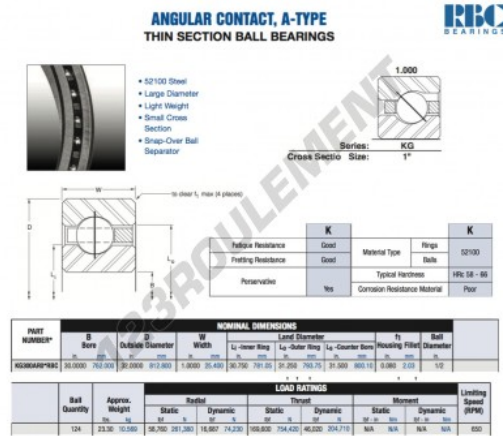

Roulement à bille simple rangée KG300-AR0-RBC - KG300-AR0-RBC

<https://www.123roulement.ch/roulement-palier/roulement-bille/simple-rangee/kg300-ar0-rbc>

CARACTÉRISTIQUES PRODUIT

Marque	RBC
N° Ean13	3663952536392
Diam. intérieur	762 mm
Diam. intérieur	30" inch
Diam. extérieur	812.8 mm
Diam. extérieur	32" inch
Epaisseur	25.4 mm
Epaisseur	1" inch
Poids	10569 g
Conditionnement	1