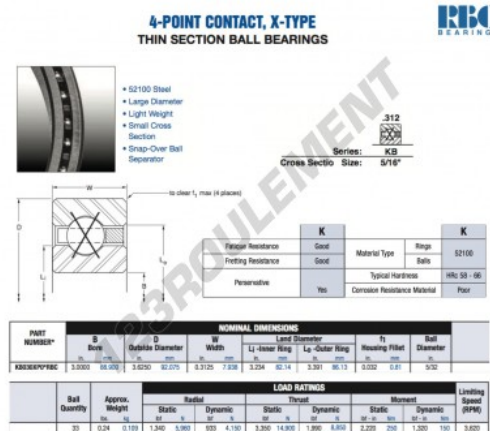

Roulement à bille simple rangée KB030-XP0-RBC - KB030-XP0-RBC

<https://www.123roulement.ch/roulement-palier/roulement-bille/simple-rangee/kb030-xp0-rbc>

CARACTÉRISTIQUES PRODUIT

Marque	RBC
N° Ean13	3663952536521
Diam. intérieur	88.9 mm
Diam. intérieur	3 1/2" inch
Diam. extérieur	92.075 mm
Diam. extérieur	3 5/8" inch
Epaisseur	7.938 mm
Epaisseur	5/16" inch
Poids	109 g
Conditionnement	1