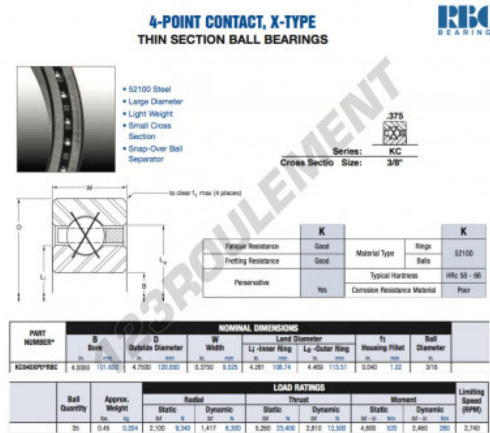

Roulement à bille simple rangée KC040-XP0-RBC - KC040-XP0-RBC

<https://www.123roulement.ch/roulement-palier/roulement-bille/simple-rangee/kc040-xp0-rbc>

CARACTÉRISTIQUES PRODUIT

Marque	RBC
N° Ean13	3663952536576
Diam. intérieur	101.6 mm
Diam. extérieur	120.65 mm
Epaisseur	9.525 mm
Poids	204 g
Conditionnement	1